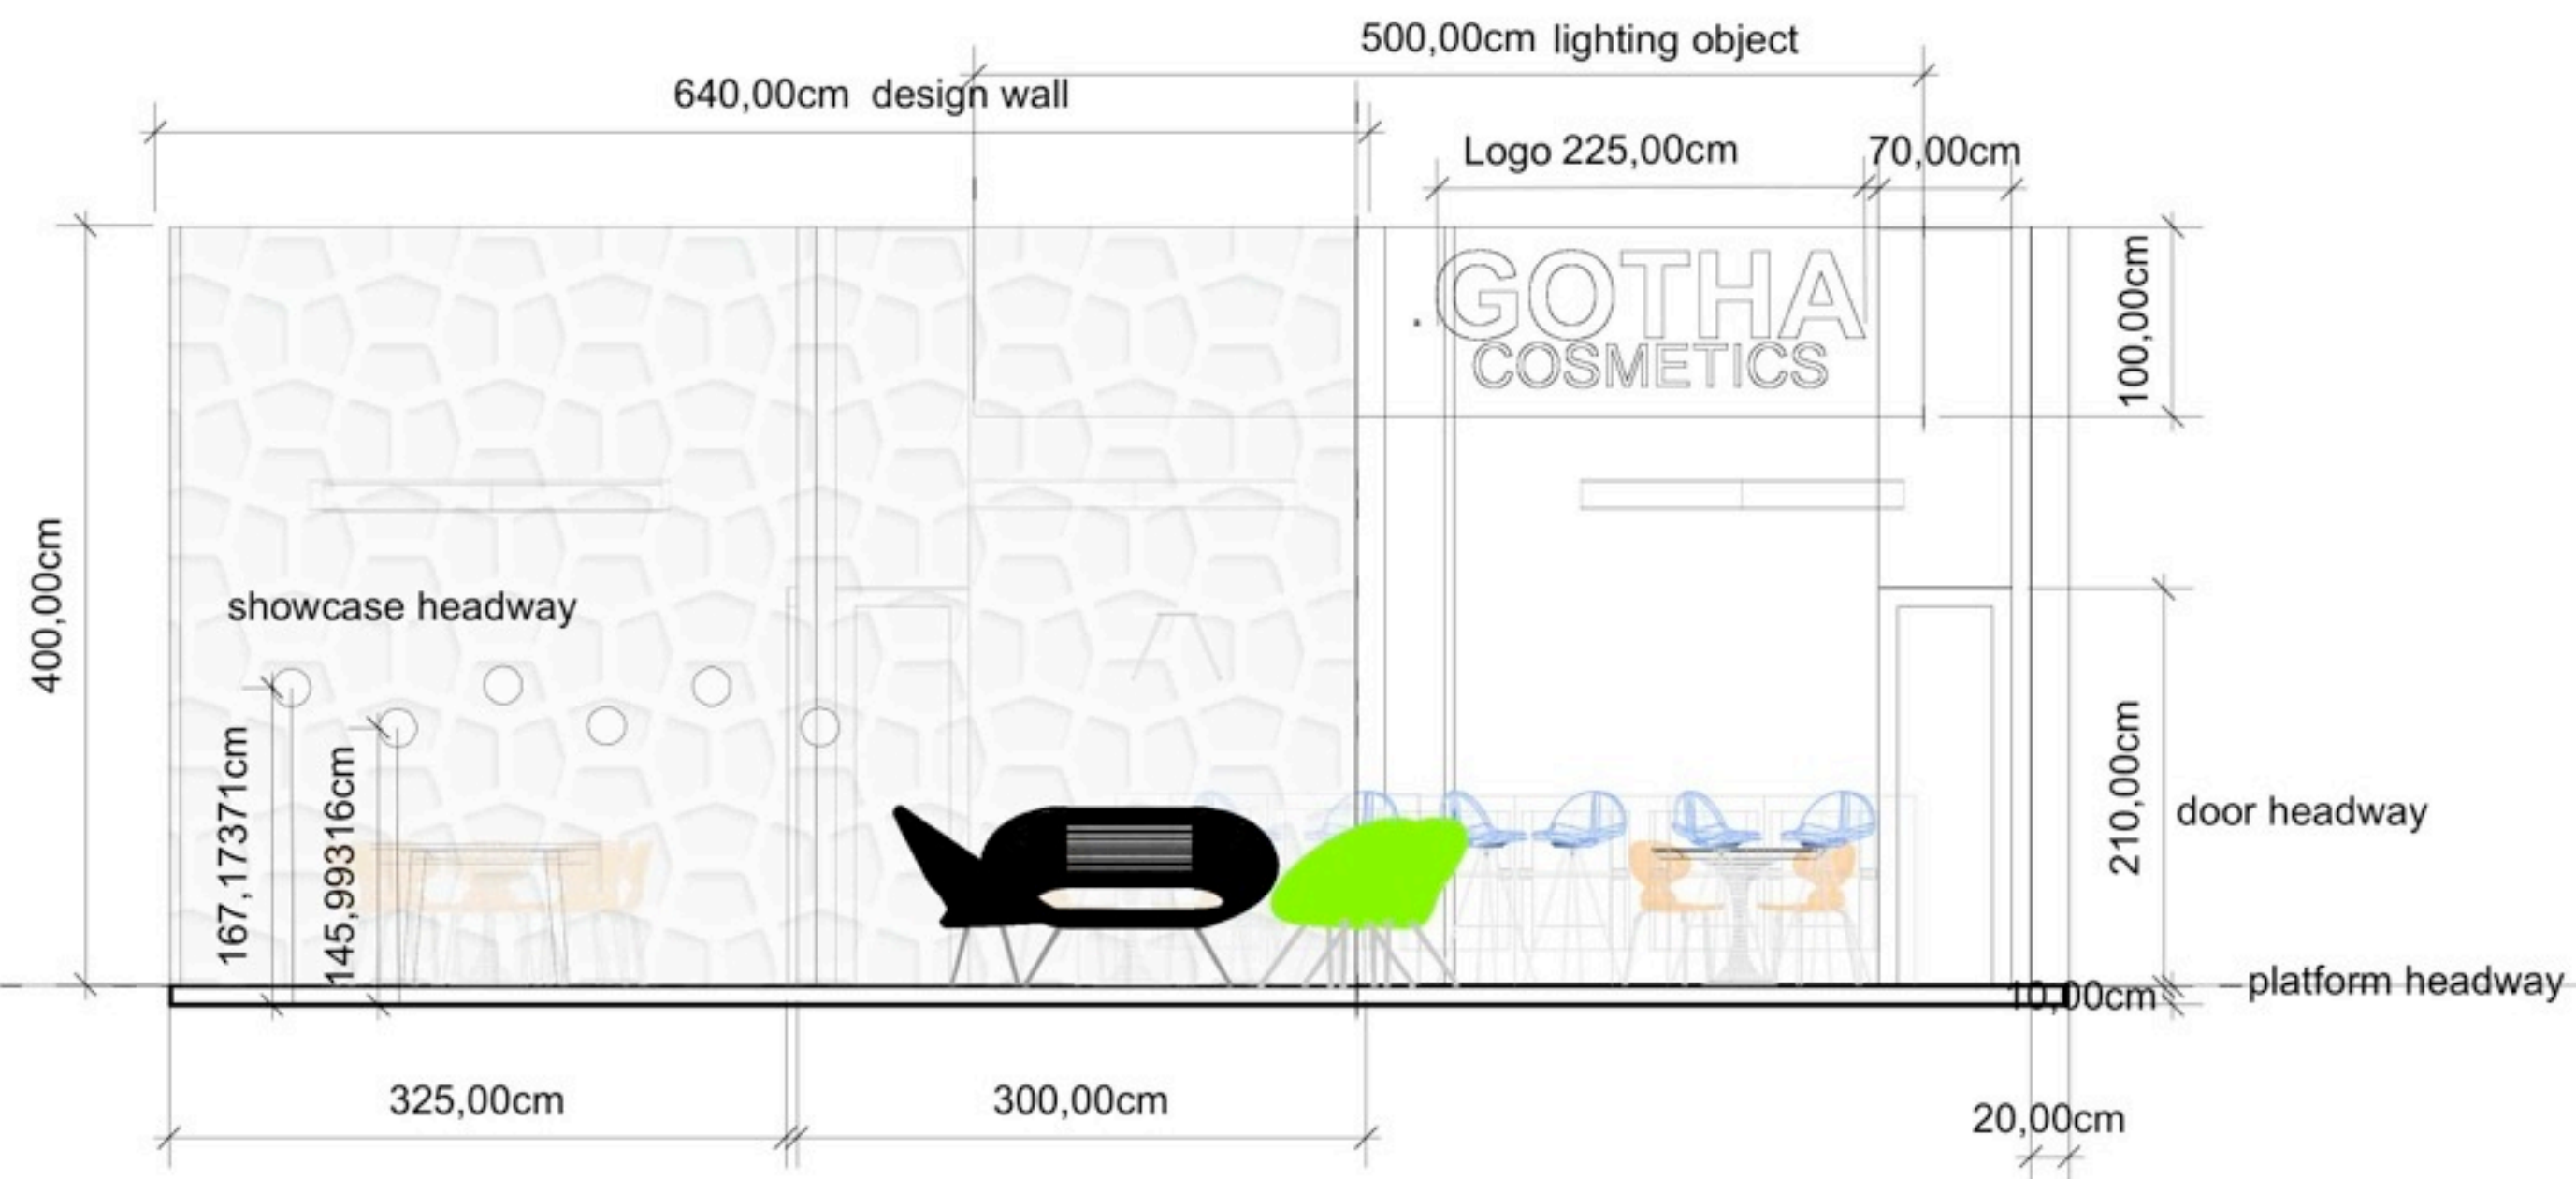

black + red

white + red

white + white

black+ white

ground plan			
Projekt-Nr.	Index	Plan-Nr.	Maßstab
	A	100	1:50
Datum gez.	Bauvorhaben gotha cosmetics cosmopack bologna march 2015		
Datum gepr.			
Gezeichnet 20.1.2014	Zeichnung gotha.vwx		
Geprüft	Adresse design manuela freigang vienna		

○ showcase position

front			
Projekt-Nr.	Index	Plan-Nr.	Maßstab
	A	100	1:50
Datum gez.	Bauvorhaben gotha cosmetics cosmopack bologna march 2015		
Datum gepr.			
Gezeichnet	Zeichnung gotha.vwx		
20.1.2015			
Geprüft	Adresse design manuela freigang		

right side			
Projekt-Nr.	Index	Plan-Nr.	Maßstab
	A	100	1:50
Datum gez.	Bauvorhaben gotha cosmetics cosmopack bologna 2015		
Datum gepr.			
Gezeichnet	Zeichnung gotha.vwx		
20.1.2015			
Geprüft	Adresse design manuela freigang		

design wall's			
Projekt-Nr.	Index	Plan-Nr.	Maßstab
	A	100	1:50
Datum gez.	Bauvorhaben gotha cosmetics cosmopack 2015		
Datum gepr.			
Gezeichnet	Zeichnung		
20.1.2015	Ohne Titel 1		
Geprüft	Adresse		
	design manuela freigang		