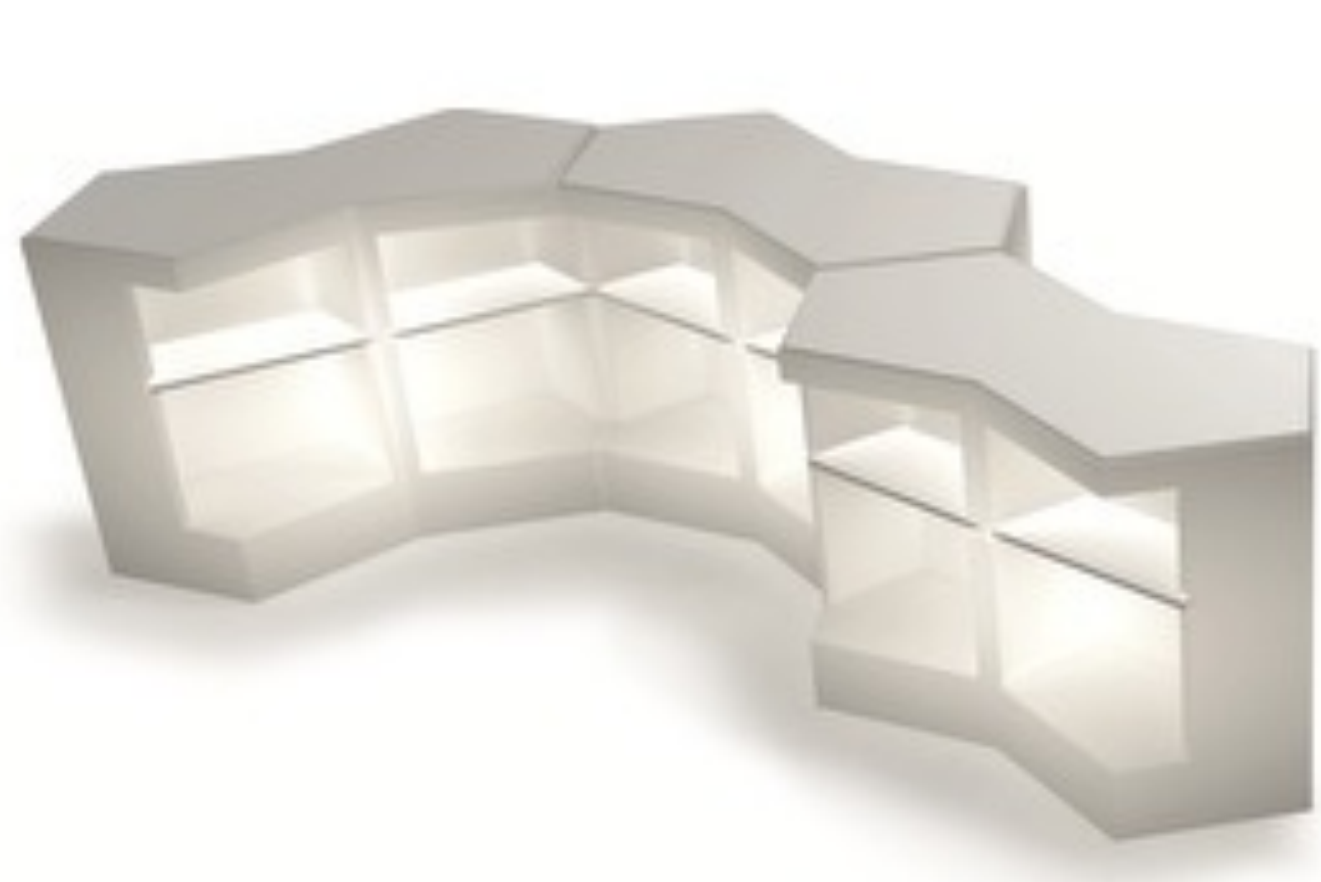

sputnik lounge

art attack

sputnik II

art attack

sputnik t 60

jack nase

furnitures lobby