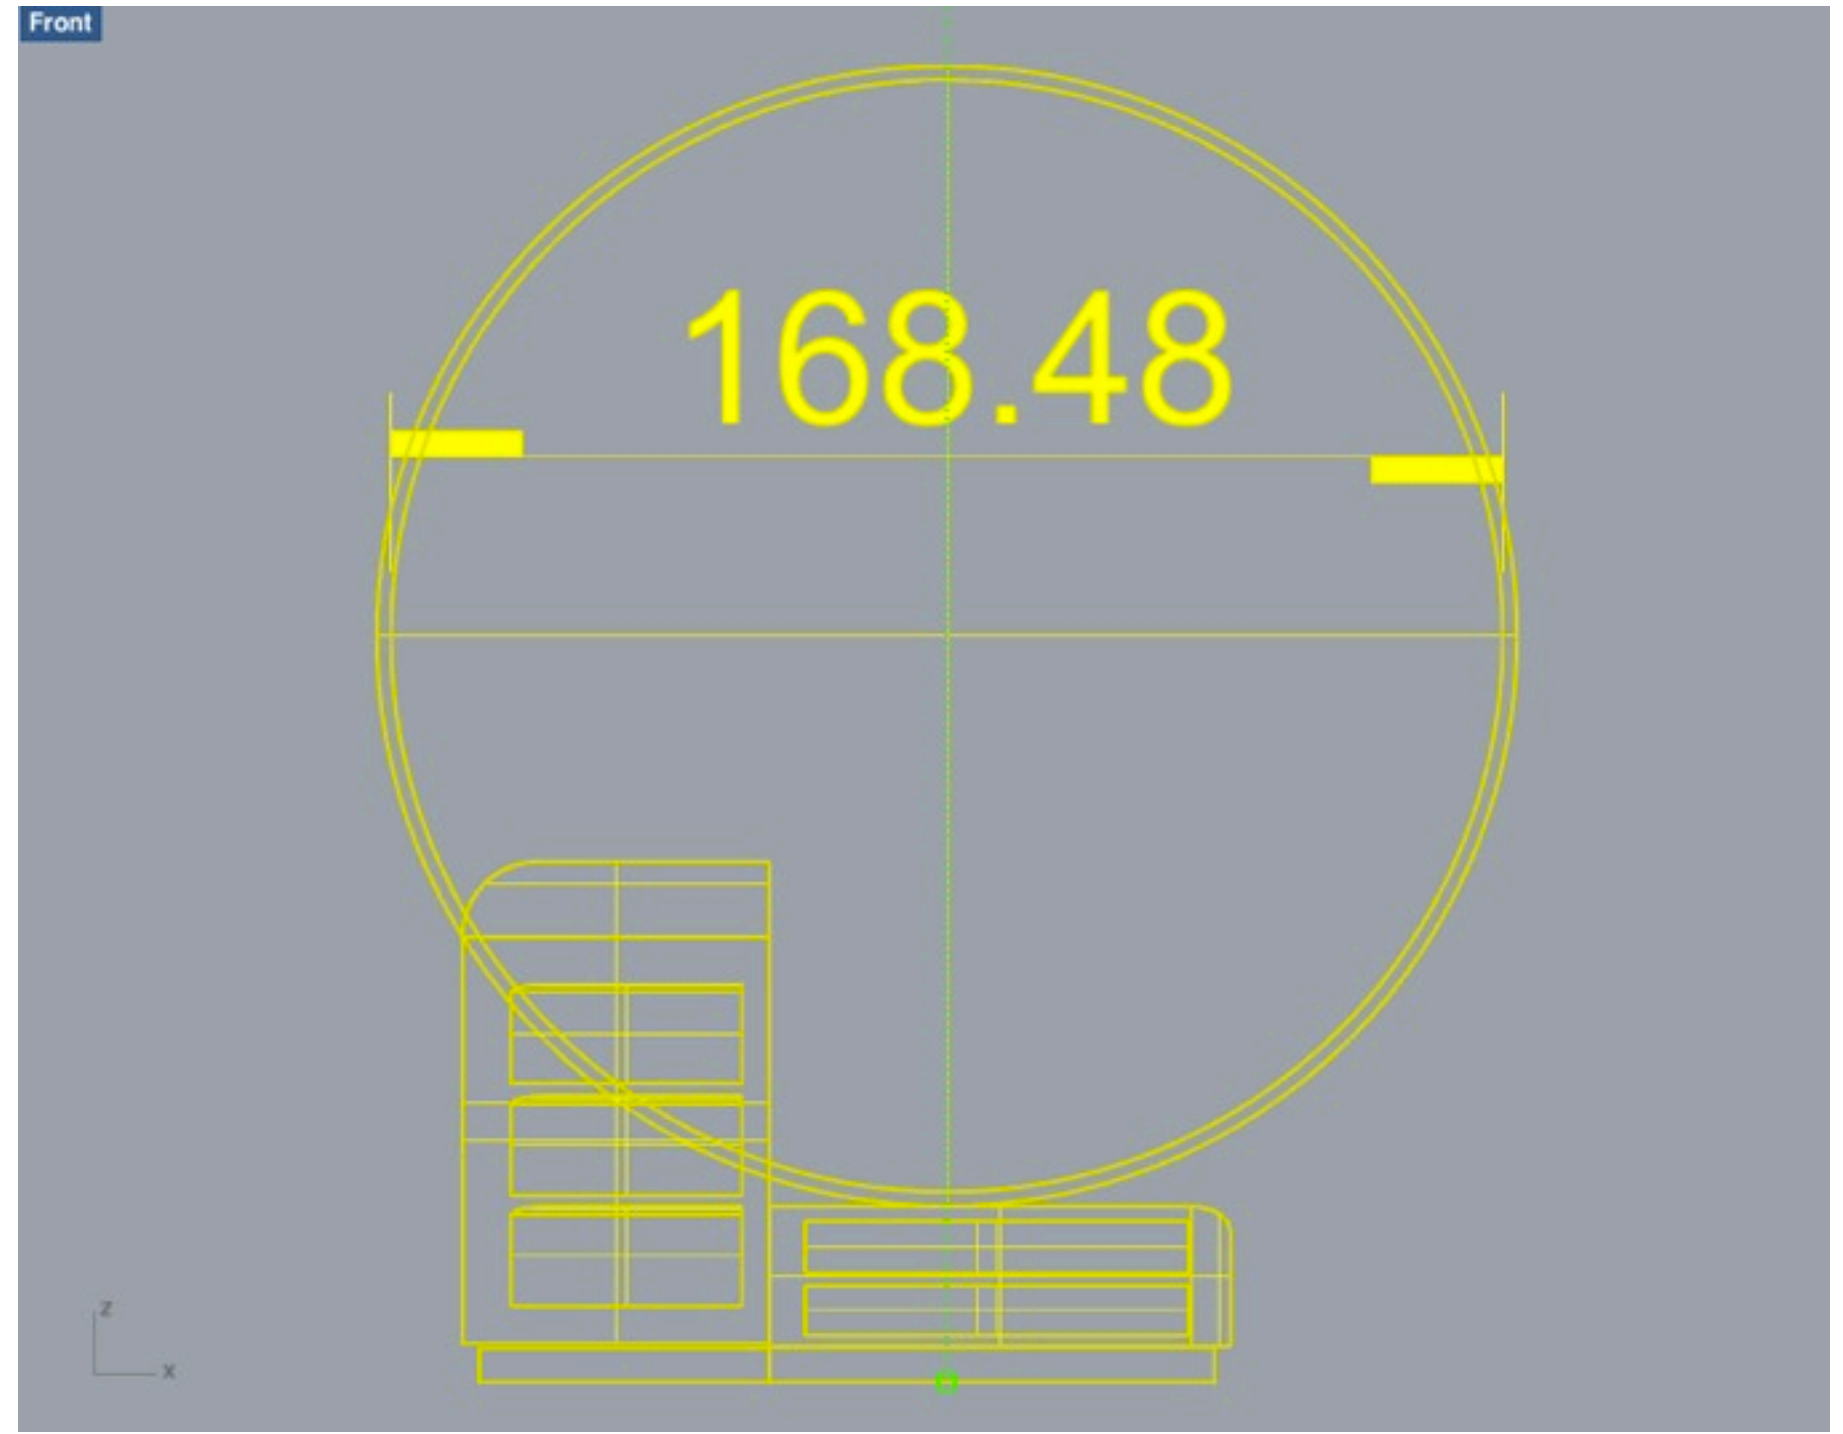

vanity table