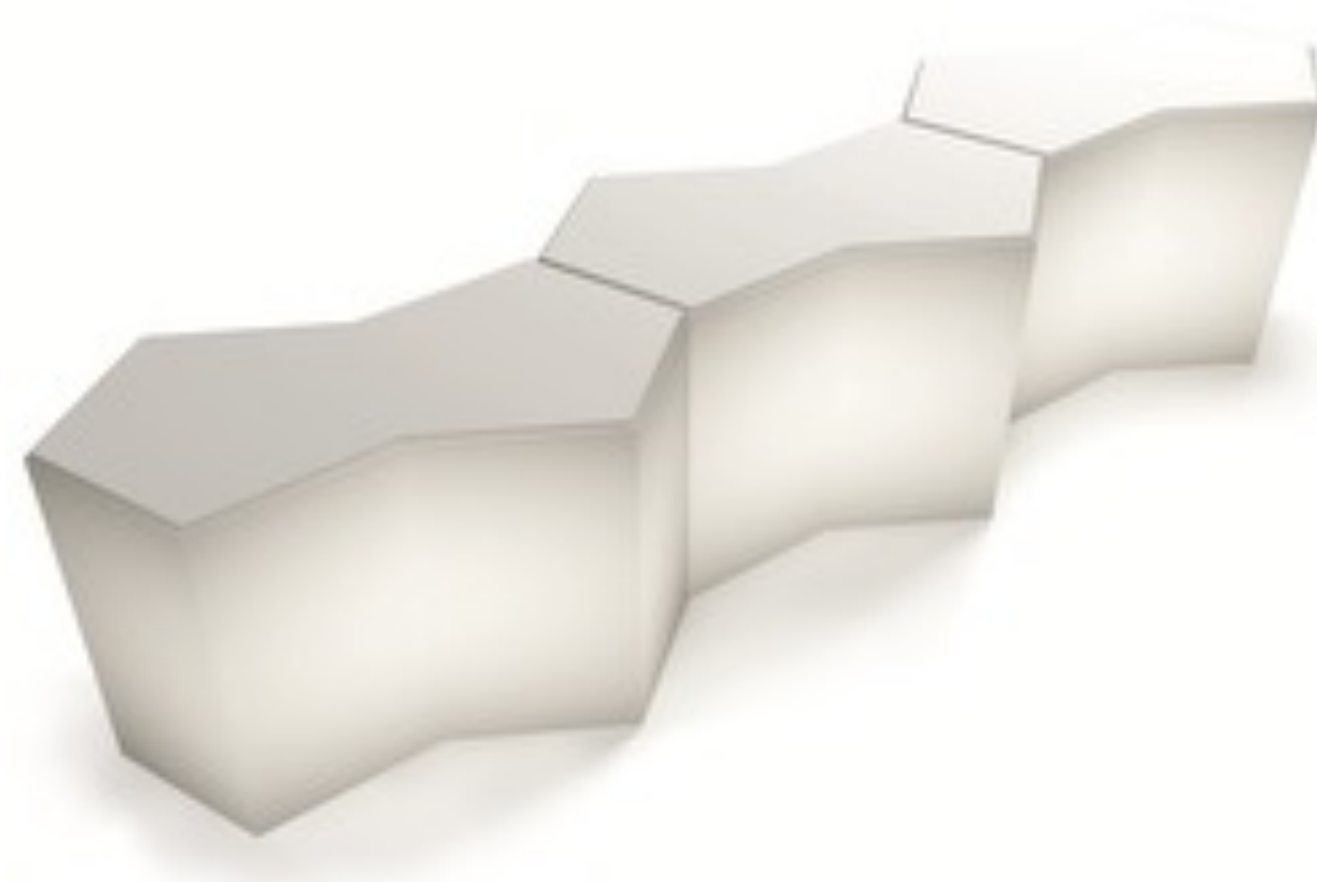

sputnik lounge

art attack

sputnik II

art attack

sputnik t 60

jack nase

furnitures lobby