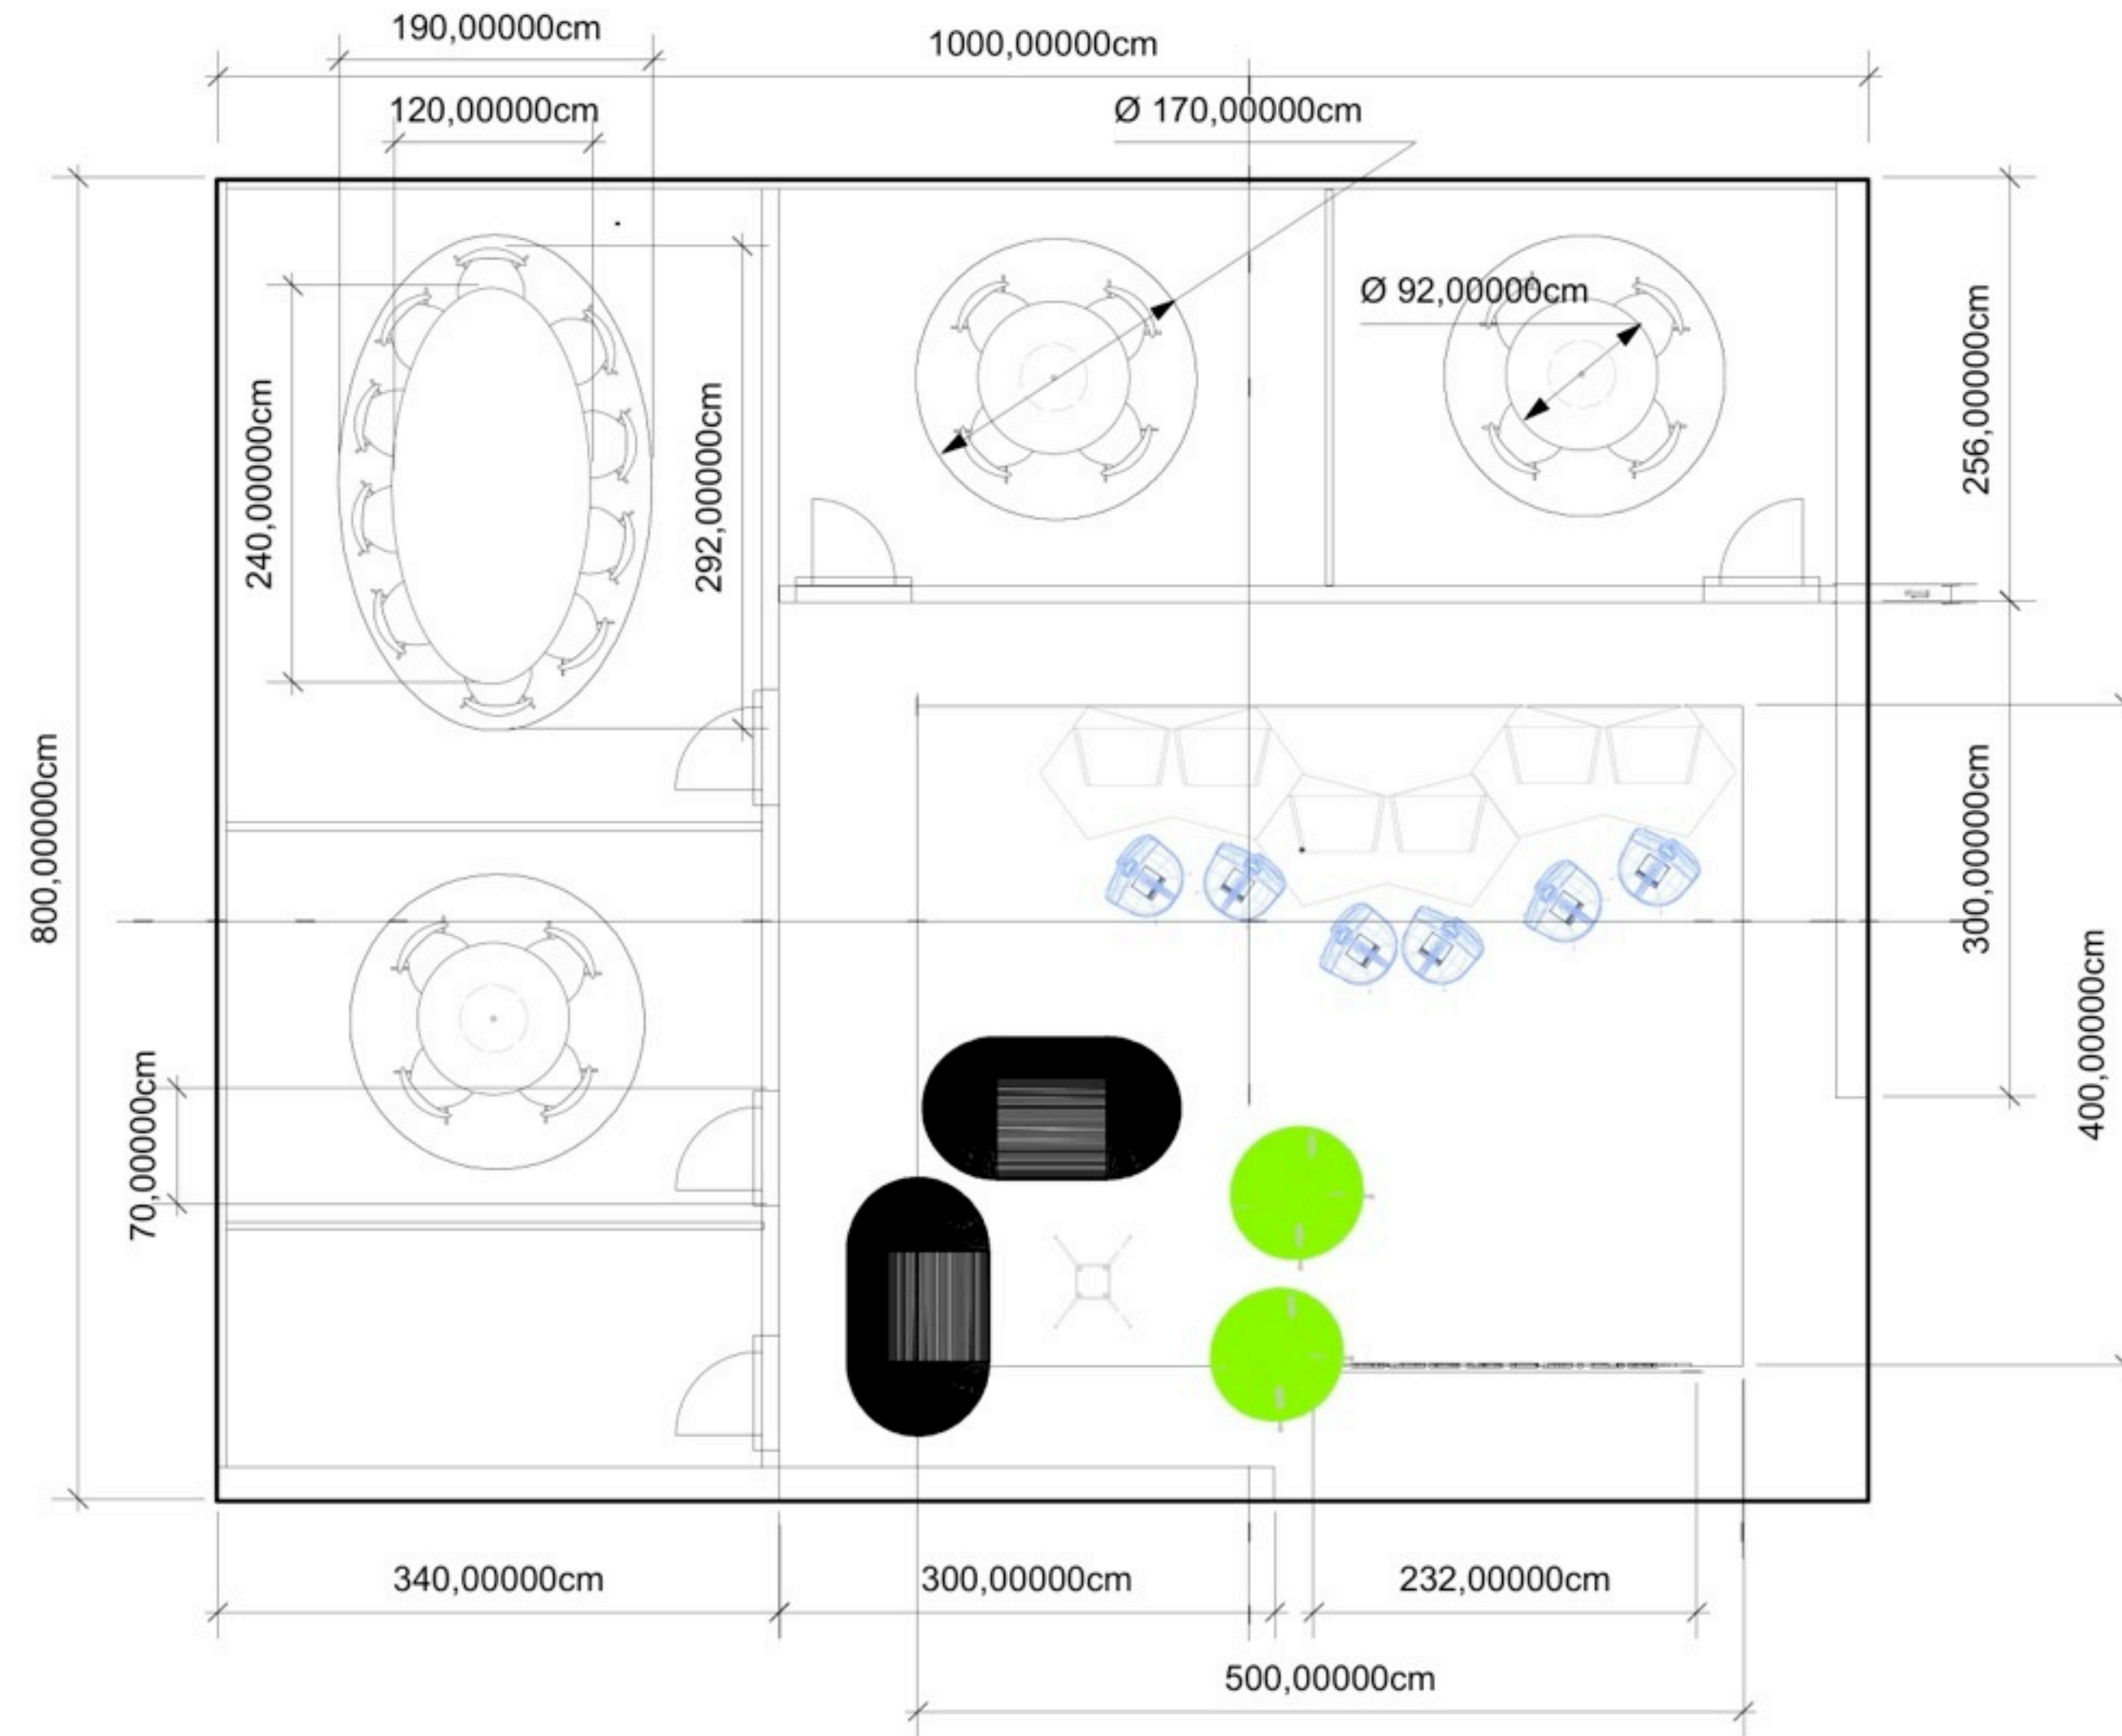

black + red

white + red

white + white

black+ white

ground plan			
Projekt-Nr.	Index	Plan-Nr.	Maßstab
	A	100	1:50
Datum gez.	Bauvorhaben gotha cosmetics cosmopack bologna march 2015		
Datum gepr.			
Gezeichnet 20.1.2014	Zeichnung gotha.vwx		
Geprüft	Adresse design manuela freigang vienna		

○ showcase position

front			
Projekt-Nr.	Index	Plan-Nr.	Maßstab
	A	100	1:50
Datum gez.	Bauvorhaben gotha cosmetics cosmopack bologna march 2015		
Datum gepr.			
Gezeichnet	Zeichnung gotha.vwx		
20.1.2015			
Geprüft	Adresse design manuela freigang		

right side			
Projekt-Nr.	Index	Plan-Nr.	Maßstab
	A	100	1:50
Datum gez.	Bauvorhaben gotha cosmetics cosmopack bologna 2015		
Datum gepr.			
Gezeichnet	Zeichnung gotha.vwx		
20.1.2015			
Geprüft	Adresse design manuela freigang		

design wall's			
Projekt-Nr.	Index	Plan-Nr.	Maßstab
	A	100	1:50
Datum gez.	Bauvorhaben gotha cosmetics cosmopack 2015		
Datum gepr.			
Gezeichnet	Zeichnung		
20.1.2015	Ohne Titel 1		
Geprüft	Adresse		
	design manuela freigang		