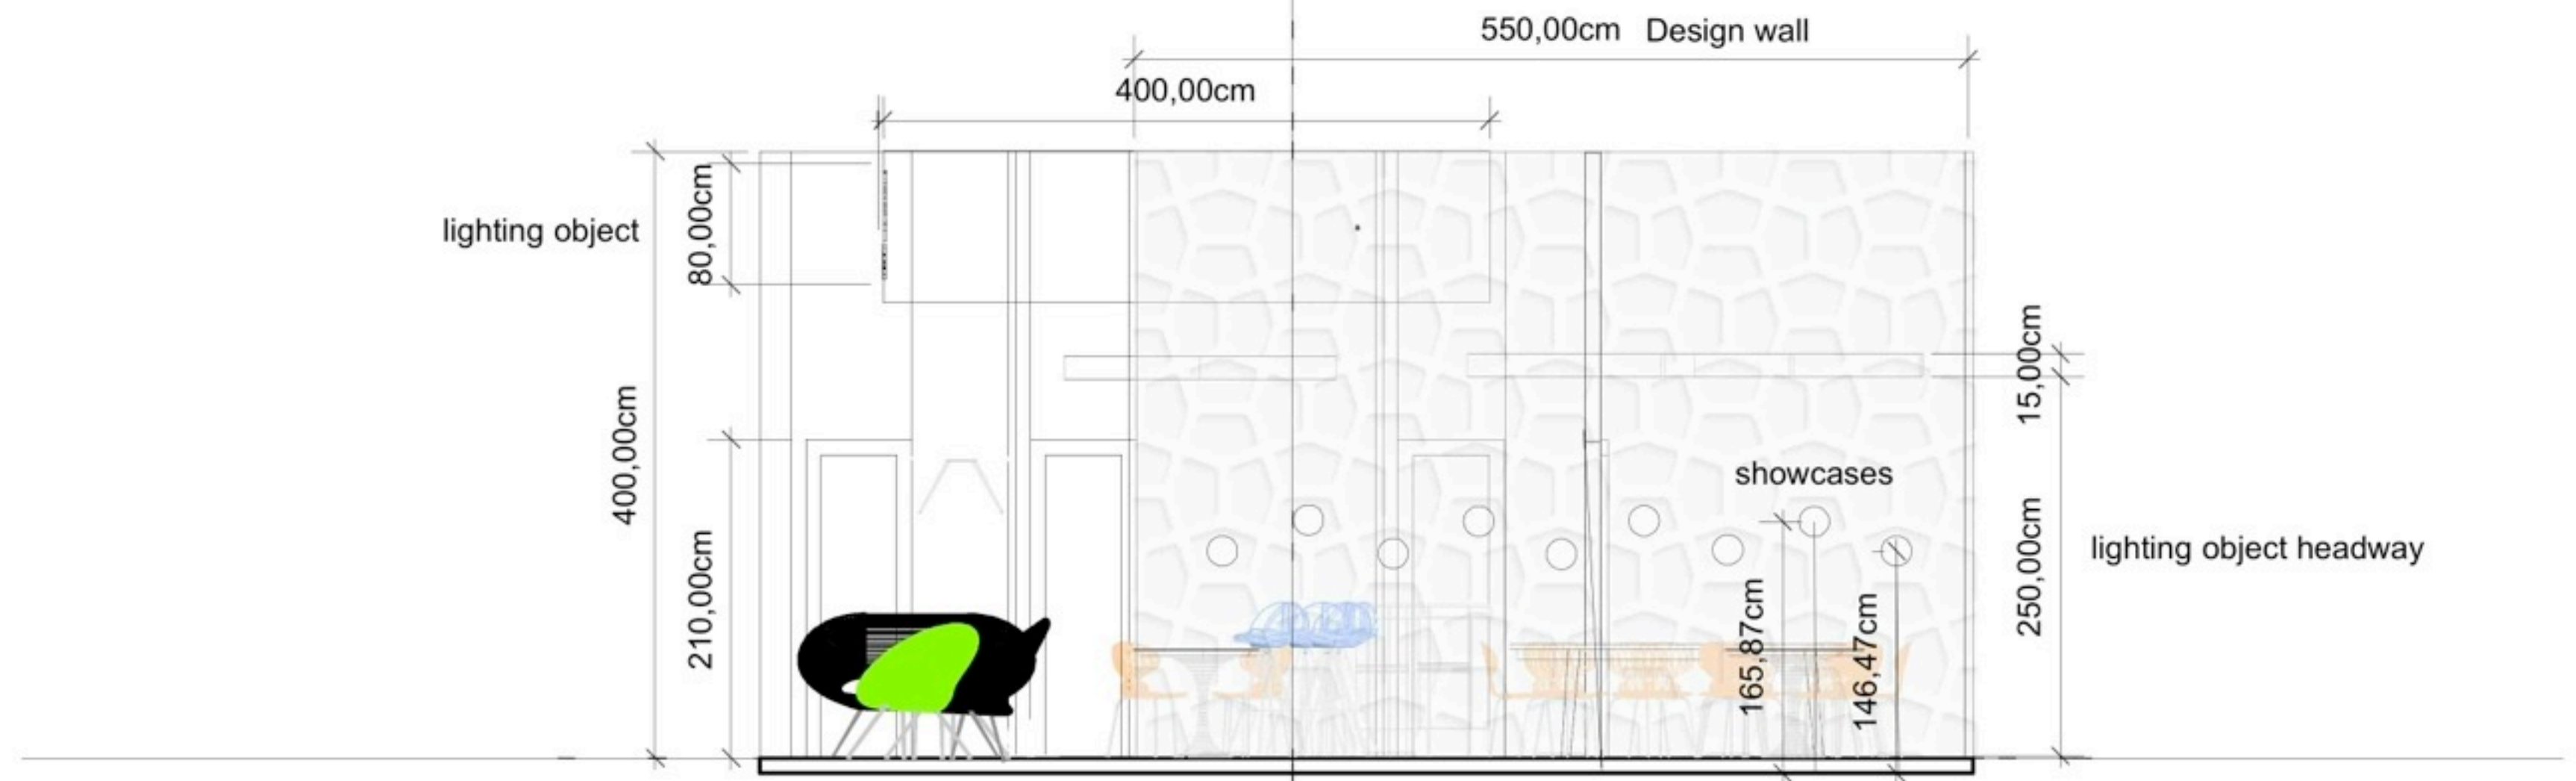

black + red

white + red

white + white

black+ white

ground plan			
Projekt-Nr.	Index	Plan-Nr.	Maßstab
	A	100	1:50
Datum gez.	Bauvorhaben gotha cosmetics cosmopack bologna march 2015		
Datum gepr.			
Gezeichnet 20.1.2014	Zeichnung gotha.vwx		
Geprüft	Adresse design manuela freigang vienna		

○ showcase position

front			
Projekt-Nr.	Index	Plan-Nr.	Maßstab
	A	100	1:50
Datum gez.	Bauvorhaben gotha cosmetics cosmopack bologna march 2015		
Datum gepr.			
Gezeichnet	Zeichnung gotha.vwx		
20.1.2015			
Geprüft	Adresse design manuela freigang		

right side			
Projekt-Nr.	Index	Plan-Nr.	Maßstab
	A	100	1:50
Datum gez.	Bauvorhaben gotha cosmetics cosmopack bologna 2015		
Datum gepr.			
Gezeichnet	Zeichnung gotha.vwx		
20.1.2015			
Geprüft	Adresse design manuela freigang		

design wall's			
Projekt-Nr.	Index	Plan-Nr.	Maßstab
	A	100	1:50
Datum gez.	Bauvorhaben gotha cosmetics cosmopack 2015		
Datum gepr.			
Gezeichnet	Zeichnung		
20.1.2015	Ohne Titel 1		
Geprüft	Adresse		
	design manuela freigang		