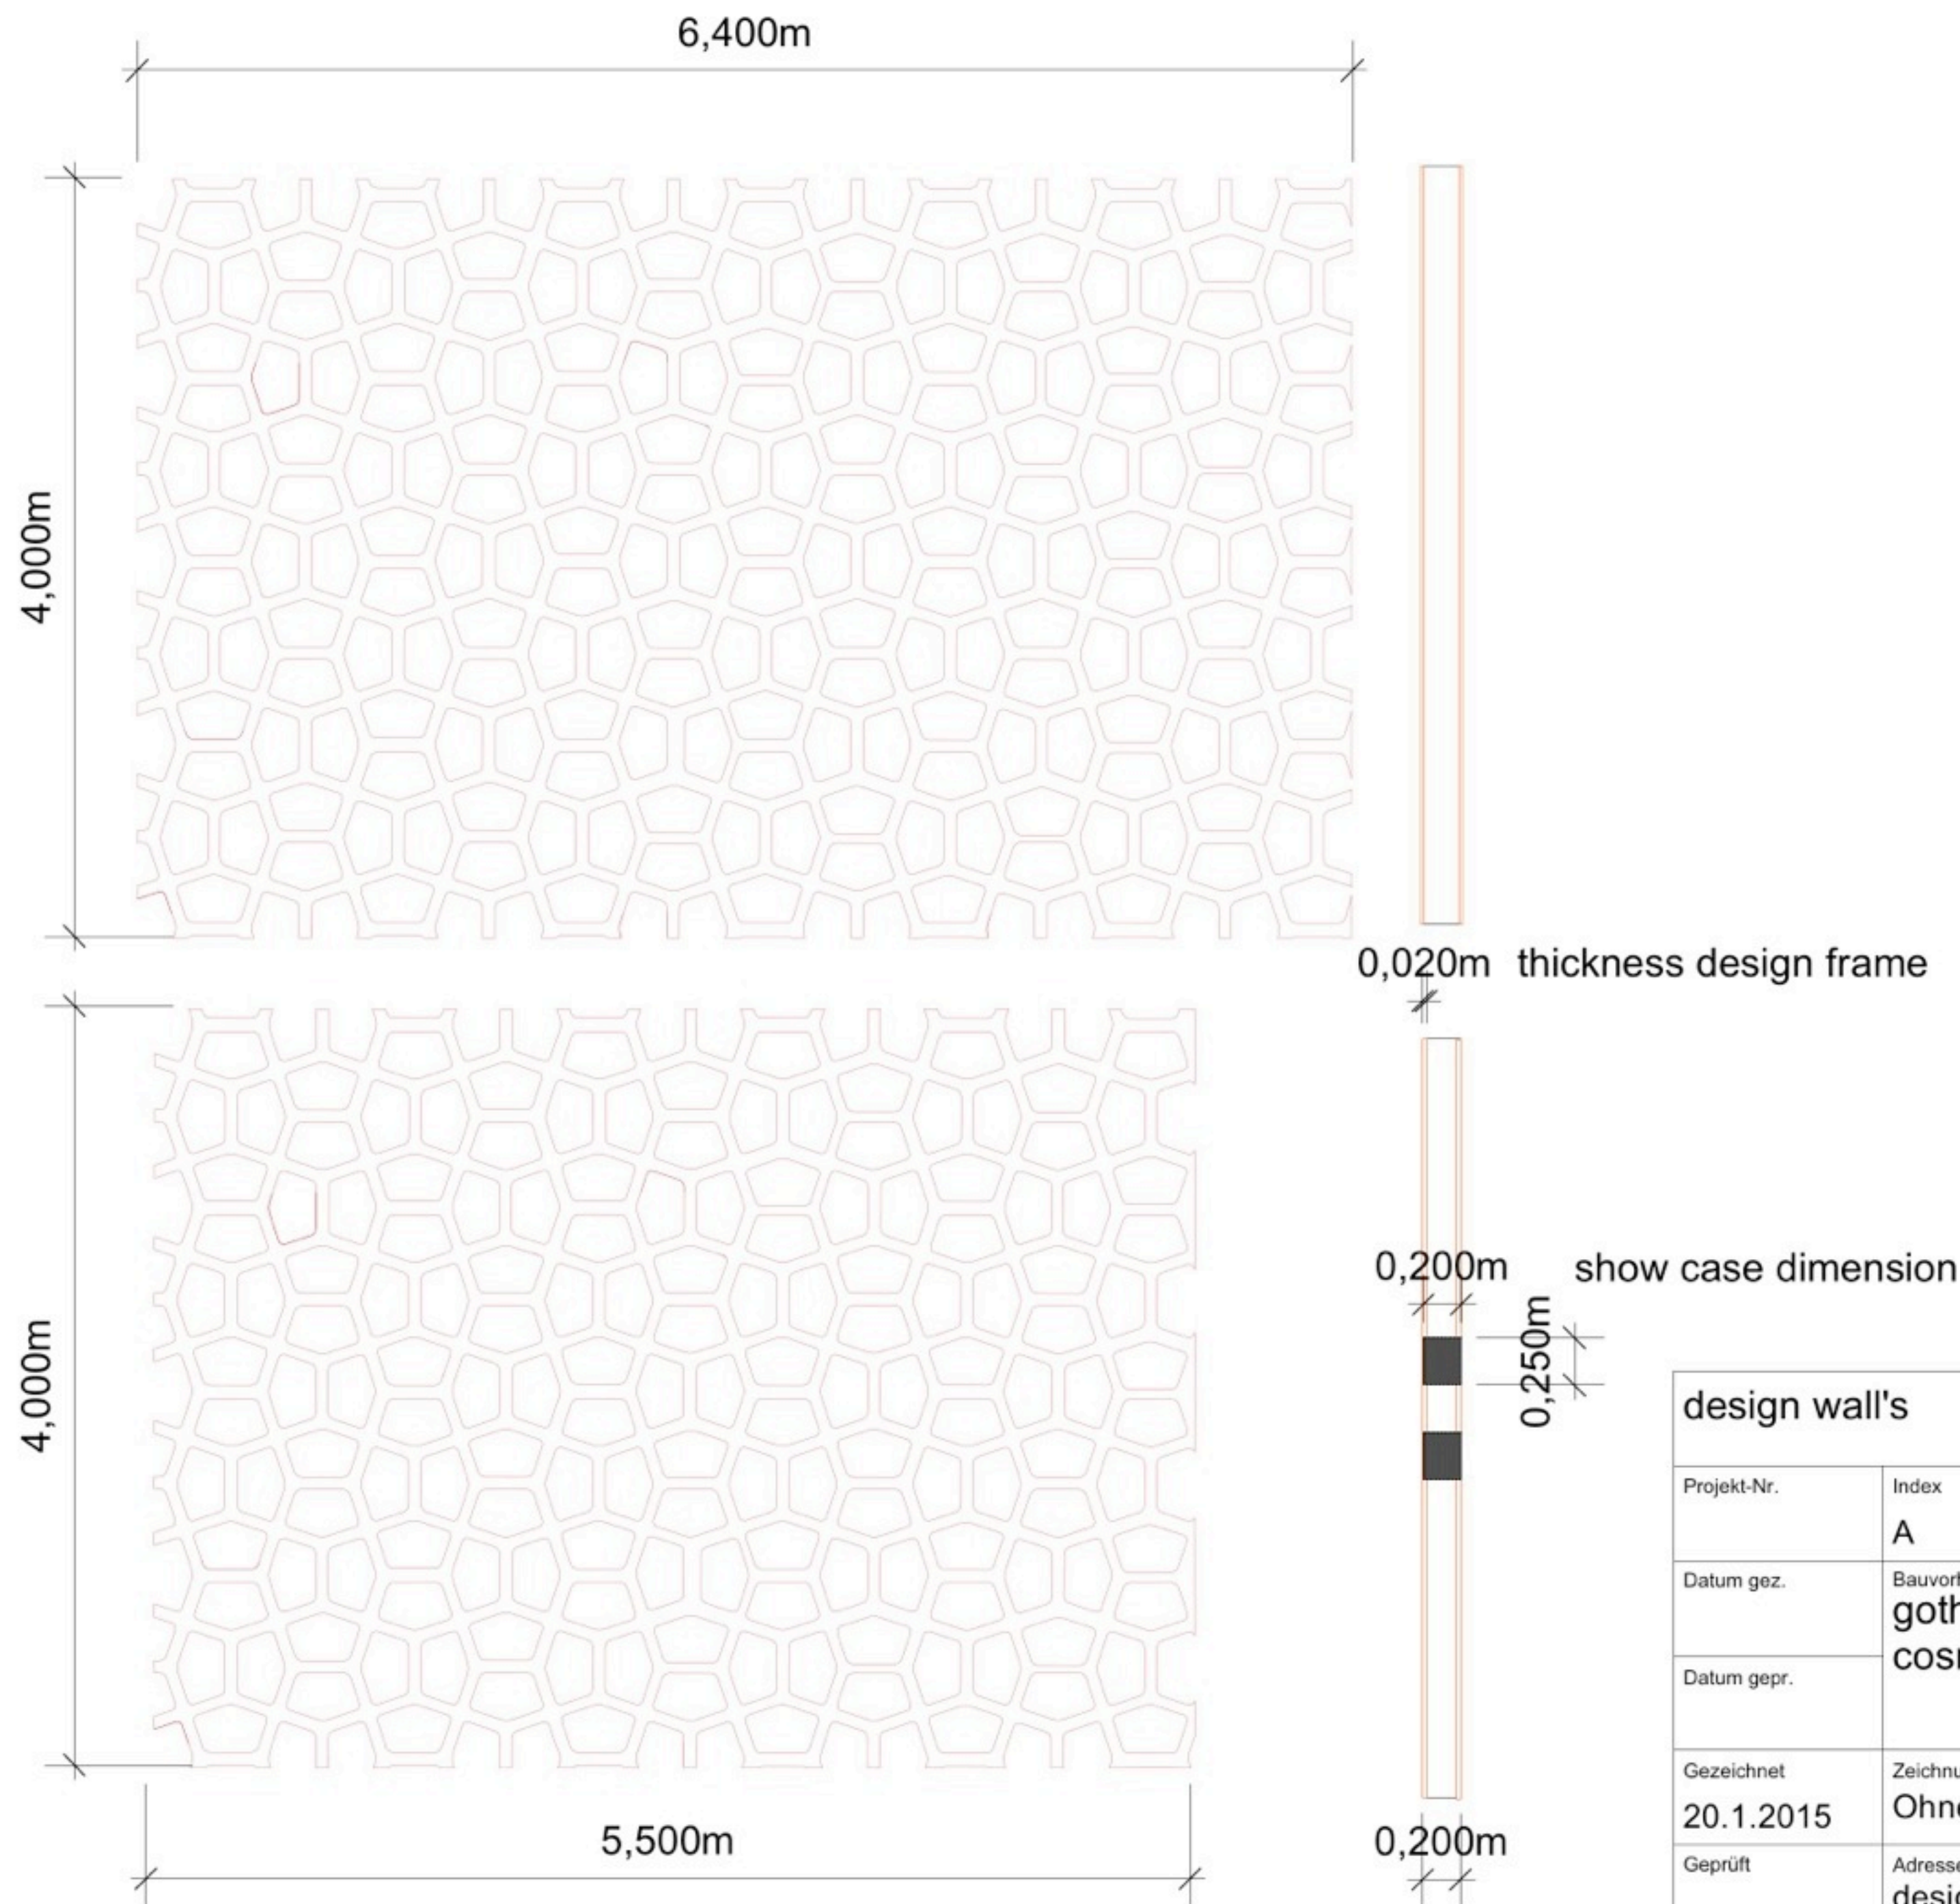

black + red

white + red

white + white

black+ white

ground plan			
Projekt-Nr.	Index	Plan-Nr.	Maßstab
	A	100	1:50
Datum gez.	Bauvorhaben gotha cosmetics cosmopack bologna march 2015		
Datum gepr.			
Gezeichnet 20.1.2014	Zeichnung gotha.vwx		
Geprüft	Adresse design manuela freigang vienna		

○ showcase position

front			
Projekt-Nr.	Index	Plan-Nr.	Maßstab
	A	100	1:50
Datum gez.	Bauvorhaben gotha cosmetics cosmopack bologna march 2015		
Datum gepr.			
Gezeichnet	Zeichnung gotha.vwx		
20.1.2015			
Geprüft	Adresse design manuela freigang		

right side			
Projekt-Nr.	Index	Plan-Nr.	Maßstab
	A	100	1:50
Datum gez.	Bauvorhaben gotha cosmetics cosmopack bologna 2015		
Datum gepr.			
Gezeichnet	Zeichnung gotha.vwx		
20.1.2015			
Geprüft	Adresse design manuela freigang		

design wall's			
Projekt-Nr.	Index	Plan-Nr.	Maßstab
	A	100	1:50
Datum gez.	Bauvorhaben gotha cosmetics cosmopack 2015		
Datum gepr.			
Gezeichnet	Zeichnung		
20.1.2015	Ohne Titel 1		
Geprüft	Adresse		
	design manuela freigang		